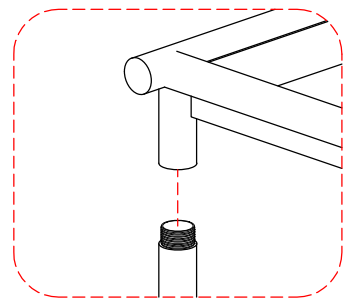

SHEEP & GOAT FEEDER

ASSEMBLY INSTRUCTIONS

EDGE LINE★

03

04

05

04

03

01

02

02

02

02

4 X

4 X

Step 01