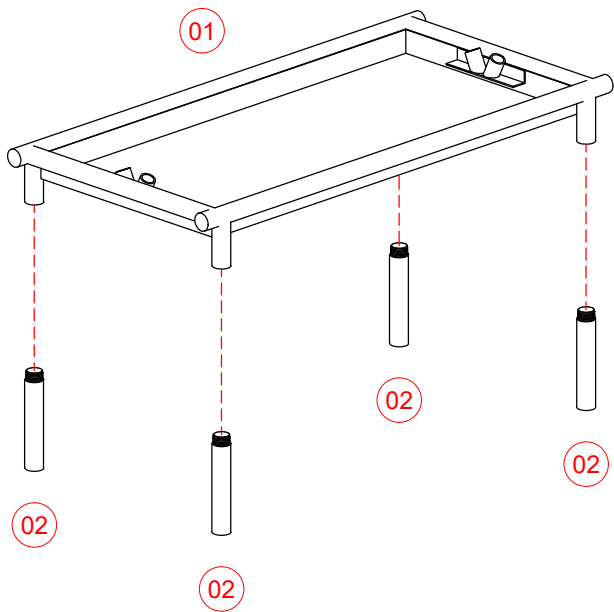

SHEEP & GOAT FEEDER

ASSEMBLY INSTRUCTIONS

EDGE LINE★

03

04

05

04

03

01

02

02

02

02

4 X

4 X

Step 01